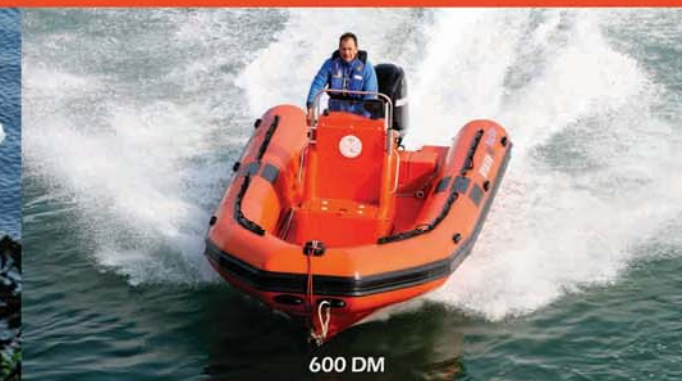

850DM
W/850 Console
& Rear Seat

420DM
W/Small Jockey Console

500DM

520DM
W/Big Jockey Console

600DM
W/Small Center Console
& Double Seat

DIVE MASTER

420DM 500DM 520DM 600DM 850DM

	↔	↑↓	⊙	👤	⚓	HP _{max}	Shaft	🧳 _{max}
420	4.20 m	1.80 m	45 cm	6	3	30	S	N/A
500	4.90 m	2.15 m	50 cm	8	5	60	L	N/A
520	5.25 m	2.15 m	48 cm	10	5	80	L	N/A
600	6.00 m	2.45 m	56 cm	12	6	150	L	150 Lt.
850	8.40 m	3.00 m	59 cm	20	7	2x225 or 1x300	XL or XXL	400 Lt. 23-24